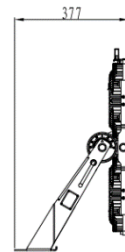

製品仕様

アイテム	消費電力	定格電圧	発光効率	全光束	演色性	色温度	保護等級	重量	照射角度
RFA-FL10-200	200W	100-277V	150lm/w	30000lm	Ra75	5000K	IP65	4.3kg	120°
RFA-FL10-240	240W			36000lm					

LED投光器

400W

600W

配光曲線：60° 30° 20°

製品仕様

アイテム	消費電力	発光効率	全光束	定格電圧	演色性	色温度	重量	照射角度	環境温度	保護等級
RFA-PO2-400	400W	140lm/w	56000lm	100-277V	Ra75	5000K	14.5kg	20° 30° 60°	-40°~+40°	IP66
RFA-PO2-600	600W		84000lm							