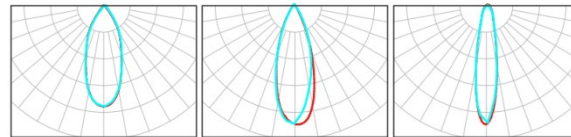

製品仕様

アイテム	消費電力	発光効率	全光束	定格電圧	演色性	色温度	重量	照射角度	環境温度	保護等級
RFA-PO2-400	400W	140lm/w	56000lm	100-277V	Ra75	5000K	14.5kg	20° 30° 60°	-40°~+40°	IP66
RFA-PO2-600	600W		84000lm