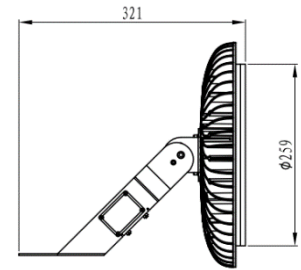

※コンセントプラグは200Vタイプにも対応可能

LED投光器

軽量・シンプルな器具の為、現場での急な設置も可能

製品仕様

アイテム	消費電力	定格電圧	発光効率	全光束	演色性	色温度	重量	照射角度	保護等級
RF-FL5-100	100W	90-275V	150lm/w	15000lm	Ra70	5000K	4kg	60°	IP65
RF-FL5-150	150W			22500lm					

LED投光器