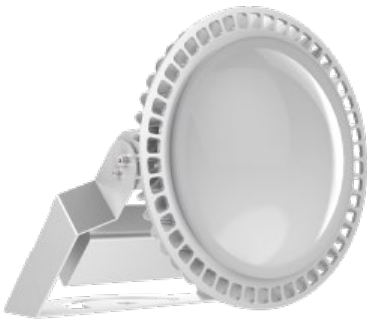

片面・両面・バッテリー式と、
どんな環境でも活躍します

P8

ジャックロープライト

最大50mまで連結可能な、防水
仕様の仮設向けロープライト
発光面・色・長さと用途によっ
て幅広く活用できます

P8

ソーラーバッテリー照明

多様な充電方法が可能で、軽
量・小型なバッテリー照明
フラッシュ機能もついており
防災にも役立ちます

P9

アイテム	消費電力	発光効率	全光束	定格電圧	演色性	色温度	重量	照射角度	環境温度	保護等級	接続
RF-JPR-42	42W	153lm/w	6500lm	100-240V	Ra80	3000K 5000K	1.7kg	120°	-40°~+50°	IP65	専用電源ケーブル

製品特徴

- コンセント1口で最大15台を連結使用可能
- 最長120mで連結使用可能
- 省エネ設計で消費電力が低い
- 低発熱設計で高い安全性を確保
- IP65で過酷な屋外の作業現場での使用可能
- プラグタイプ電気工事不要で使用可能
- -40℃~+50℃の環境で使用可能
- 40,000時間の長寿命

※コンセントプラグは200Vタイプにも対応可能

LED投光器

軽量・シンプルな器具の為、現場での急な設置も可能

製品仕様

アイテム	消費電力	定格電圧	発光効率	全光束	演色性	色温度	重量	照射角度	保護等級
RF-FL5-100	100W	90-275V	150lm/w	15000lm	Ra70	5000K	4kg	60°	IP65
RF-FL5-150	150W			22500lm					

LED投光器

製品仕様

アイテム	消費電力	定格電圧	発光効率	全光束	演色性	色温度	保護等級	重量	照射角度
RFA-FL10-200	200W	100-277V	150lm/w	30000lm	Ra75	5000K	IP65	4.3kg	120°
RFA-FL10-240	240W			36000lm					

LED投光器

400W

600W

配光曲線：60° 30° 20°

製品仕様

アイテム	消費電力	発光効率	全光束	定格電圧	演色性	色温度	重量	照射角度	環境温度	保護等級
RFA-PO2-400	400W	140lm/w	56000lm	100-277V	Ra75	5000K	14.5kg	20° 30° 60°	-40°~+40°	IP66
RFA-PO2-600	600W		84000lm							