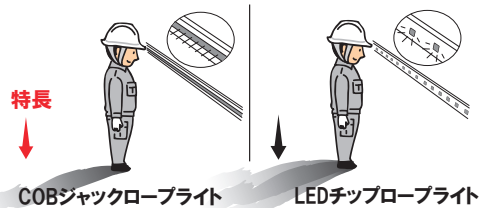

暗部での工事現場や誘導安全灯、建物の間接照明、アウトドアでの夜間照明、各種イベント他、非常に多くのシチュエーションでご使用いただくことができます。

COB ジャックロープライト 5m・10mの組み合わせは自由にお選びいただけ、最長 50mまで簡単に連結接続が可能です。また、使用しない際は付属の保管キャップを閉める事で埃や水などの侵入を防ぎ、安全に使用いただけます。

シームレスで多重影ができてにくいクリアな発光