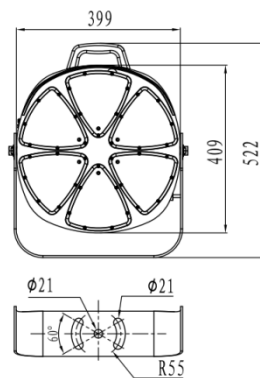

LED投光器

配光曲線：50° 25° 15°

製品仕様

アイテム	消費電力	定格電圧	発光効率	全光束	演色性	色温度	保護等級	重量	照射角度
RFA-PO5-400	400W	100-277V	140lm/w	56000lm	TLCI>95	5000K	IP66	16.6kg	15° 25° 50°
RFA-PO5-500	500W		140lm/w(15°/25°) 160lm/w(50°)	70000lm(15°/25°) 80000lm(50°)					