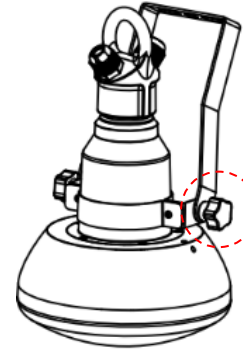

連結式パーライト

オプションのケーブルで器具間延長可能

製品仕様

アイテム	消費電力	発光効率	全光束	定格電圧	演色性	色温度	重量	照射角度	環境温度	保護等級	接続
RF-JPR-42	42W	153lm/w	6500lm	100-240V	Ra80	3000K 5000K	1.7kg	120°	-40°~+50°	IP65	専用電源ケーブル