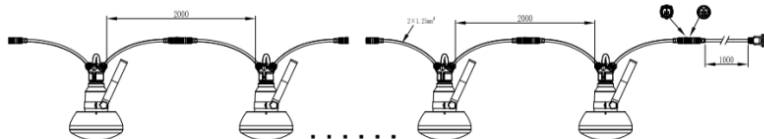

製品仕様・寸法図

- ・サイズ：266mm×165mm
- ・消費電力：42W
- ・電圧：AC100V～240V
- ・明るさ：6,500lm
- ・色温度：5,000K/3,000K
- ・重量：1.8kg
- ・保護レベル：IP65
- ・LED寿命：40,000時間
- ・ビーム角：120°
- ・演色性：Ra80