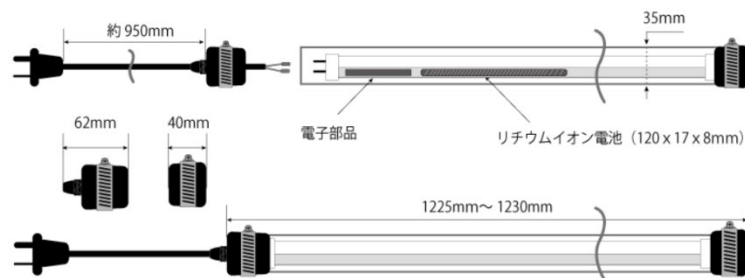

バッテリータイプ

製品仕様

アイテム	消費電力	全光束	定格電圧	演色性	バッテリー		色温度	環境温度	重量	保護等級	定格寿命
					性能	点灯					
LCP-ECL18WP	18W	2300lm	90-240V	Ra82	3.74V 4800mAh (18時間フル充電)	1W 180分	6000K	-20-+40°	880g	IP65	50000h