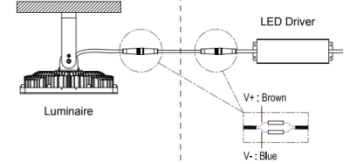

製品仕様

別置で専用電源が必要となります

アイテム	消費電力	発光効率	全光束	定格電圧	演色性	色温度	保護等級	発光部寸法	重量	照射角度
RFA-FL6	100W	120lm/w	12000lm	100-277V	Ra75	5000K	IP65	Φ303	8.1kg	120°
	150W		18000lm							
	200W		24000lm