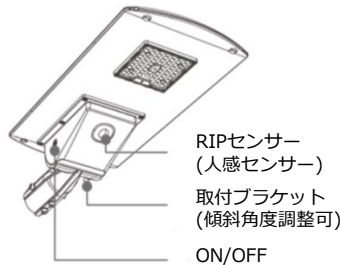

自立型街路灯

製品仕様

アイテム	消費電力	発光効率	全光束	色温度	演色性	パネル容量効率	バッテリー種類容量	取付ポール	保護等級	連続点灯時間
RFA-ST11	10W	170lm/w	1700lm	2700K 5000K	Ra70	12V 20W Min18%	リチウム リン酸鉄 ≥84Wh	60mm	IP66	8時間
	20W		3400lm							4時間

Special light/Slim Flood Light/Street Light
特殊照明/薄型投光器/街路灯