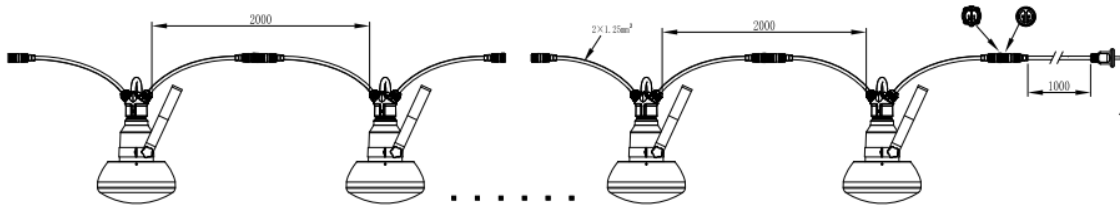

アイテム	消費電力	発光効率	全光束	定格電圧	演色性	色温度	重量	照射角度	環境温度	保護等級	接続
RF-JPR-42	42W	153lm/w	6500lm	100-240V	Ra80	3000K 5000K	1.7kg	120°	-40°~+50°	IP65	専用電源ケーブル

製品特徴

- コンセント1口で最大15台を連結使用可能
- 最長120mで連結使用可能
- 省エネ設計で消費電力が低い
- 低発熱設計で高い安全性を確保
- IP65で過酷な屋外の作業現場での使用可能
- プラグタイプ電気工事不要で使用可能
- -40℃~+50℃の環境で使用可能
- 40,000時間の長寿命