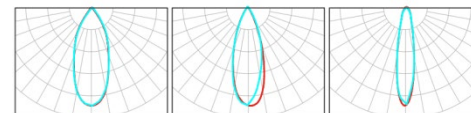

LED投光器

配光曲線：50° 25° 15°

製品仕様

アイテム	消費電力	定格電圧	発光効率	全光束	演色性	色温度	保護等級	重量	照射角度
RFA-PO5-400	400W	100-277V	140lm/w	56000lm	TLCI>95	5000K	IP66	16.6kg	15° 25° 50°
RFA-PO5-500	500W		140lm/w(15°/25°) 160lm/w(50°)	70000lm(15°/25°) 80000lm(50°)					