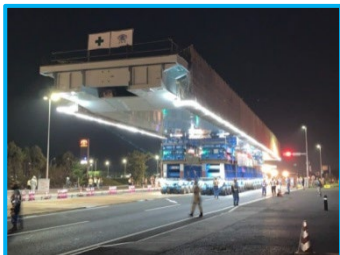

片面・両面・バッテリー式と、
どんな環境でも活躍します

P8

ジャックロープライト

最大50mまで連結可能な、防水
仕様の仮設向けロープライト
発光面・色・長さと用途によっ
て幅広く活用できます

P8

ソーラーバッテリー照明

多様な充電方法が可能で、軽
量・小型なバッテリー照明
フラッシュ機能もついており
防災にも役立ちます

P9