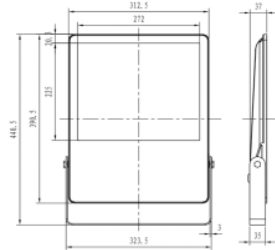

LED投光器

配光曲線：50° 25° 15°

製品仕様

アイテム	消費電力	定格電圧	発光効率	全光束	演色性	色温度	保護等級	重量	照射角度
RFA-PO5-400	400W	100-277V	140lm/w	56000lm	TLCI>95	5000K	IP66	16.6kg	15° 25° 50°
RFA-PO5-500	500W		140lm/w(15°/25°) 160lm/w(50°)	70000lm(15°/25°) 80000lm(50°)					

高温対応型照明

器具設置環境
-40℃～+85℃

電源設置環境
-40℃～+50℃

製品仕様

別置で専用電源が必要となります

アイテム	消費電力	発光効率	全光束	定格電圧	演色性	色温度	保護等級	発光部寸法	重量	照射角度
RFA-FL6	100W	120lm/w	12000lm	100-277V	Ra75	5000K	IP65	Φ303	8.1kg	120°
	150W		18000lm							
	200W		24000lm							

薄型投光器

製品仕様

アイテム	消費電力	発光効率	全光束	定格電圧	演色性	色温度	保護等級	サイズ	重量
RFA-FL13	100W	120lm/w	12000lm	100-277V	Ra75	5000K	IP66	L250mm*W200mm*H30mm	1.6kg
	150W		18000lm					L312.5mm*W250mm*H35mm	2.5kg
	200W		24000lm					L390.5mm*W312.5mm*H37mm	4.2kg
	240W		28800lm					L390.5mm*W312.5mm*H37mm	4.2kg