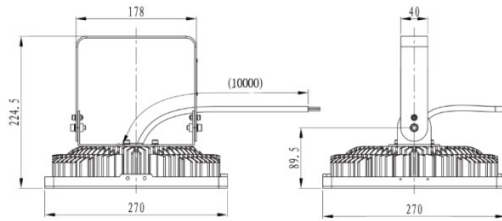

高温対応型照明

器具設置環境
-40℃～+85℃

電源設置環境
-40℃～+50℃