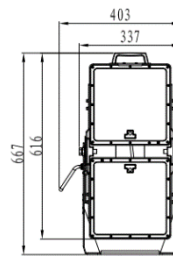

LED投光器

配光曲線：60° 30° 20°

製品仕様

アイテム	消費電力	発光効率	全光束	定格電圧	演色性	色温度	重量	照射角度	環境温度	保護等級
RFA-PO2-400	400W	140lm/w	56000lm	100-277V	Ra75	5000K	14.5kg	20° 30° 60°	-40°~+40°	IP66
RFA-PO2-600	600W		84000lm							

LED投光器

配光曲線：50° 25° 15°

製品仕様

アイテム	消費電力	定格電圧	発光効率	全光束	演色性	色温度	保護等級	重量	照射角度
RFA-PO5-400	400W	100-277V	140lm/w	56000lm	TLCI>95	5000K	IP66	16.6kg	15° 25° 50°
RFA-PO5-500	500W		140lm/w(15°/25°) 160lm/w(50°)	70000lm(15°/25°) 80000lm(50°)