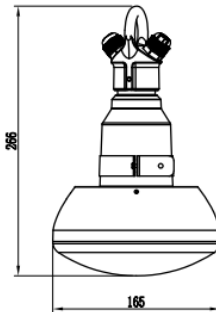

連結式パーライト

製品仕様

アイテム	消費電力	発光効率	全光束	定格電圧	演色性	色温度	重量	照射角度	環境温度	保護等級	接続
RF-JPR-42	42W	153lm/w	6500lm	100-240V	Ra80	3000K 5000K	1.7kg	120°	-40°~+50°	IP65	専用電源ケーブル

製品特徴

- コンセント1口で最大15台を連結使用可能
- 最長120mで連結使用可能
- 省エネ設計で消費電力が低い
- 低発熱設計で高い安全性を確保
- IP65で過酷な屋外の作業現場での使用可能
- プラグタイプ電気工事不要で使用可能
- -40℃~+50℃の環境で使用可能
- 40,000時間の長寿命

※コンセントプラグは200Vタイプにも対応可能