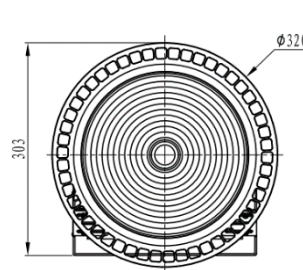

※コンセントプラグは200Vタイプにも対応可能

LED投光器

軽量・シンプルな器具の為、現場での急な設置も可能

製品仕様

アイテム	消費電力	定格電圧	発光効率	全光束	演色性	色温度	重量	照射角度	保護等級
RF-FL5-100	100W	90-275V	150lm/w	15000lm	Ra70	5000K	4kg	60°	IP65
RF-FL5-150	150W			22500lm					

LED投光器