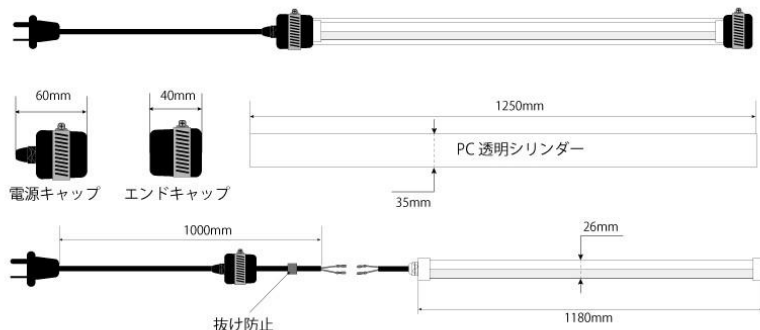

シリンダーライト (片面/両面)

製品仕様

アイテム			消費電力	全光束	定格電圧	演色性	色温度	環境温度	重量	保護等級	定格寿命
品番	サイズ	発光									
LCP-C18WP	40W型	片面	18W	1976lm	90-240V	Ra82	5500K	-20°~+40°	440g	IP65	50000h
LCP-CHWSL20-10W	20W型	両面	10W	1300lm		Ra80	6500K		550g		
LCP-CHWSL40-24W	40W型		24W	2700lm			900g				

製品長さ種類：5m/10m/20m/ ※長さ組み合わせで最大50m連結使用可能

アイテム	消費電力	全光束	LED サイズ	定格 電圧	チップ 間隔	チップ数	カラー	重量	最大接続長さ コンバーター	接続
片面タイプ R4-2835JHY-60L	5.6W	545lm	2835	100V	16.67mm	60pcs	白/電球色/赤 緑/青	100g	8A (最大50m)	専用 電源ケーブル 100V直結
両面タイプ R4W-2835JHY-60L	6W	550lm			32.6mm	60pcs (片面30pcs)	白/赤	130g		