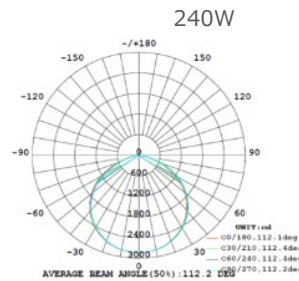

薄型投光器

製品仕様

アイテム	消費電力	発光効率	全光束	定格電圧	演色性	色温度	保護等級	サイズ	重量
RFA-FL13	100W	120lm/w	12000lm	100-277V	Ra75	5000K	IP66	L250mm*W200mm*H30mm	1.6kg
	150W		18000lm					L312.5mm*W250mm*H35mm	2.5kg
	200W		24000lm					L390.5mm*W312.5mm*H37mm	4.2kg
	240W		28800lm					L390.5mm*W312.5mm*H37mm	4.2kg