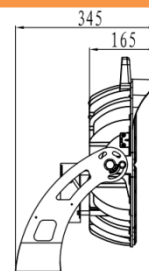

LED投光器

配光曲線：50° 25° 15°

製品仕様

アイテム	消費電力	定格電圧	発光効率	全光束	演色性	色温度	保護等級	重量	照射角度
RFA-PO5-400	400W	100-277V	140lm/w	56000lm	TLCI>95	5000K	IP66	16.6kg	15° 25° 50°
RFA-PO5-500	500W		140lm/w(15°/25°) 160lm/w(50°)	70000lm(15°/25°) 80000lm(50°)					