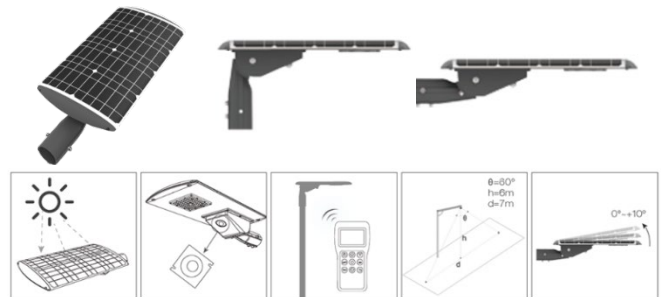

自立型街路灯

製品仕様

アイテム	消費電力	発光効率	全光束	色温度	演色性	パネル容量効率	バッテリー種類容量	取付ポール	保護等級	連続点灯時間
RFA-ST11	10W	170lm/w	1700lm	2700K 5000K	Ra70	12V 20W Min18%	リチウム リン酸鉄 ≥84Wh	60mm	IP66	8時間
	20W		3400lm							4時間

Special light/Slim Flood Light/Street Light
特殊照明/薄型投光器/街路灯