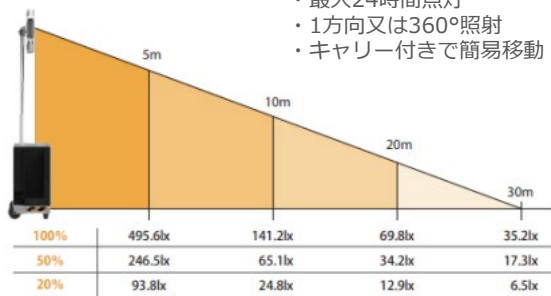

製品仕様

アイテム	照度レベル	全光束	連続点灯時間	照明消費電力	色温度	電池種類	環境温度	電池容量	定格電圧	充電時間
B4WAY-100 B4WAY-200	100%	20,000lm	2時間/4時間	100W	5000K	リン酸鉄リチウム	-30℃ ~ +50℃	B100-12Ah (268.8Wh) B200-12Ah (537.6Wh)	DC22.4V	B100-1.5時間 B200-3時間
	50%	10,800lm	4.5時間/9時間							
	20%	5,600lm	12時間/24時間