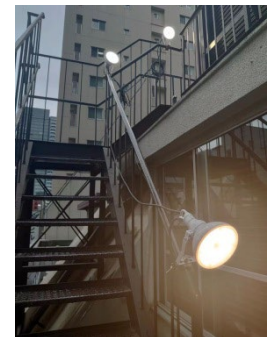

製品特徴

- コンセント1口で最大15台を連結使用可能
- 最長120mで連結使用可能
- 省エネ設計で消費電力が低い
- 低発熱設計で高い安全性を確保
- IP65で過酷な屋外の作業現場での使用可能
- プラグタイプ電気工事不要で使用可能
- -40℃~+50℃の環境で使用可能
- 40,000時間の長寿命