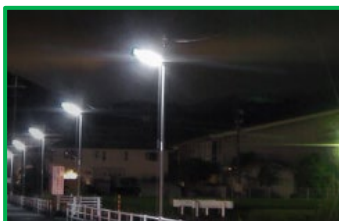

ジャックパーライト

電気工事不要の連結式小型投光器！
最長120m内に15台まで連結可能で、
あかりの足りない現場も安全な環境
に一変します
懸垂灯としても使用できるため、使
用用途はアイデア次第で多岐にわた
ります

P4

LED投光器

必要に応じた明るさを取り揃え、
手軽に取り扱えるタイプとして
広く使用されています

P6

高温対応型照明

本体は+85℃の特殊環境下でも
使用可です

P6

薄型投光器

超軽量・超薄型で取り扱いやすく、
看板照明から安全対策用照明まで幅広
く活躍します

P6

自立型街路灯

電気工事不要で、単管などのポールに
挿すだけですぐに使用出来る街路灯
ソーラー充電・人感センサー付きで
夜の駐車場も安全確保ができます

P7

シリンダーライト

片面・両面・バッテリー式と、
どんな環境でも活躍します

P8

ジャックロープライト

最大50mまで連結可能な、防水
仕様の仮設向けロープライト
発光面・色・長さと用途によっ
て幅広く活用できます

P8

ソーラーバッテリー照明

多様な充電方法が可能で、軽
量・小型なバッテリー照明
フラッシュ機能もついており
防災にも役立ちます

P9